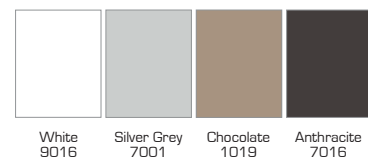

Range	Cloth Color	Profile	Cord	Cord Connector	Rail Colour Name
400	7610 Cotton	8101	A00	9016	White Satin
400	7611 Linen	8105	JK487	9016	Light Grey
400	7613 Canvas	8104	A00	9016	Magnolia
400	7614 Hemp	8107	A21	1019	Ivory Coast
400	7615 Suede	8113	A18	1019	Thoroughbred
400	7616 Ramie	8107	A21	9016	Ivory Coast
400	7619 Black Velvet	8124	A03	7016	Black Satin
400	7620 Crepe	8121	A01	7001	Olde Pewter
400	7623 Red Poplin	0000	A01	7001	Anodised
400	7624 Merino	8123	JK489	7016	Anotec XT Dark Grey
400	7627 Green Poplin	0000	A01	7001	Anodised
400	7641 Dimity	8123	JK489	7016	Anotec XT Dark Grey
420	0100 White	8101	A00	9016	White Satin
420	0120 Ivory	8104	A00	9016	Magnolia
420	0150 Sahara	8107	A21	9016	Ivory Coast
420	0170 Mortar	8111	A18	1019	Sweetwood
420	0190 Ganache	8113	A18	1019	Thoroughbred
420	0200 Black Beauty	8124	A03	7016	Black Satin
420	0210 Caviar	8123	JK489	7016	Anotec XT Dark Grey
420	0220 Stormy Sea	8121	A01	7001	Olde Pewter
420	0230 Light Grey	8117	A01	7001	Anotec XT Silver Grey
420	0270 Blue Whale	0000	A01	7001	Anodised
420	0300 Hidden Rose	0000	A01	7001	Anodised
420	0410 Granny Smith	0000	A01	7001	Anodised
421	0100 Soy	8104	A00	9016	Magnolia
421	0200 Sky Mist	8102	A01	7001	Off White
421	0300 Black Opal	8124	A03	7016	Black Satin
421	0400 Aqua Marine	0000	A00	7001	Anodised
422	5340 Jet	8124	A03	7016	Black Satin
422	5340 Sapphire	8121	A01	7001	Olde Pewter
422	5341 Smoked Topaz	8107	A21	1019	Ivory Coast
422	5342 Ruby	0000	A00	7001	Anodised

Connector